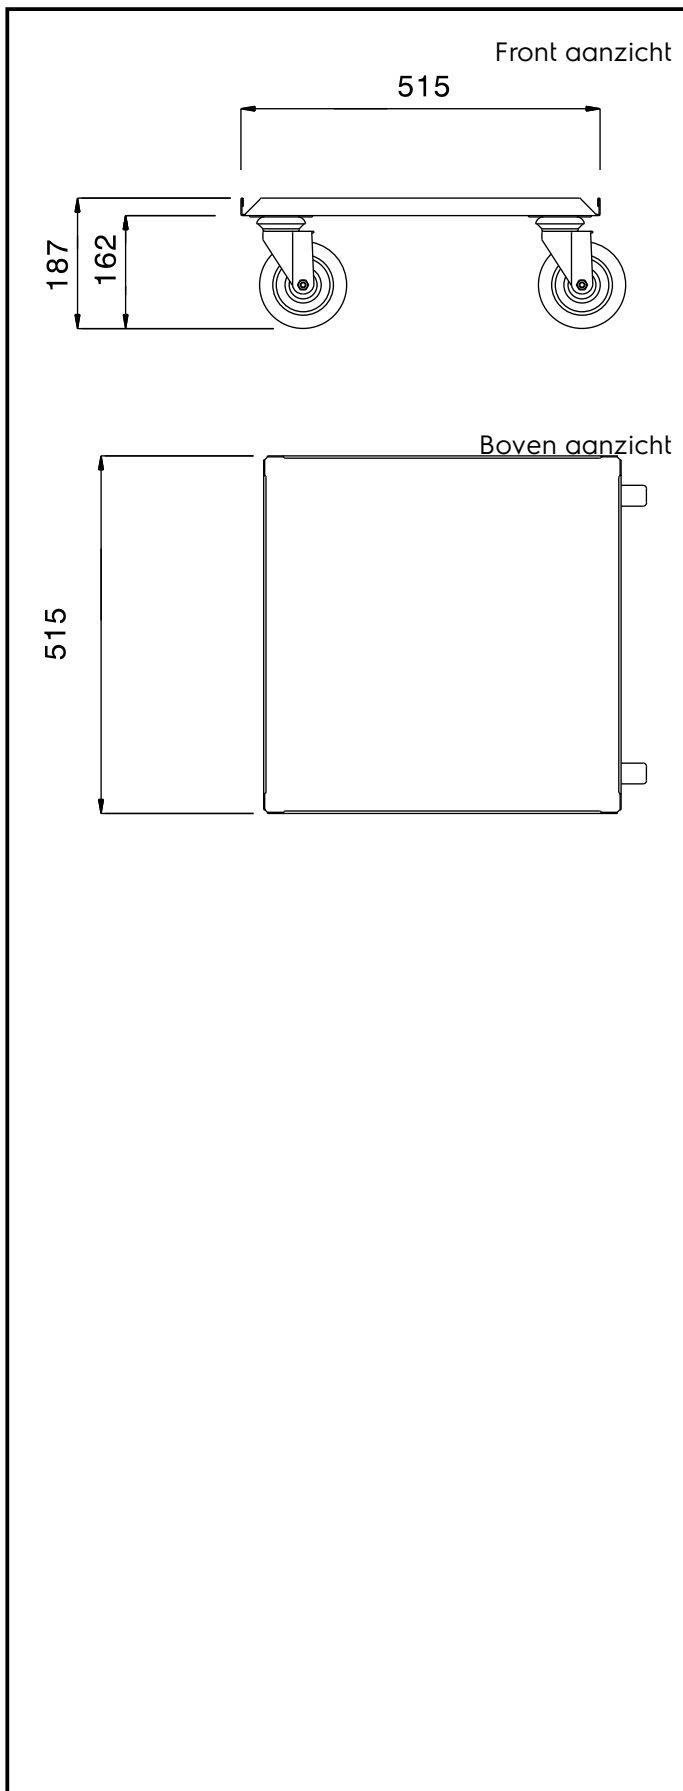

361238 (DRT1)

Korvendolly voor korven
500x500 mm

Omschrijving

Product Nr.

Korvendolly voor het stapelen van afwaskorven van 500x500 mm.

Vlak blad vervaardigd van roestvrijstaal AISI304. Rondom voorzien van 25 mm hoge omgezette randen. 4 zwenkwielen Ø125 mm, met kunststof velgen. Uitgevoerd zonder duwbeugel.

Uitvoering

- Geschikt voor transport van gestapelde 500x500 mm afwaskorven.
- Frame van roestvrijstaal buis 25 mm, volledig gelast.
- beladingscapaciteit van 100 kg bij gelijkmatige verdeling.
- Naadloos geluidsabsorberend schap met dubbel omgezette randen, gelast aan het frame.
- Bladafmeting 500x500 mm.

Constructie

- Volledig van roestvrijstaal 1.4301 (AISI304).

Goedkeuring _____

Algemene gegevens

Externe afmetingen, lengte 361238 (DRT1)	515 mm
Externe afmetingen, breedte	515 mm
Externe afmetingen, hoogte	187 mm
Wiel materiaal	Verzinkt
Wiel diameter	Ø 125
Gewicht, netto	8.4 kg